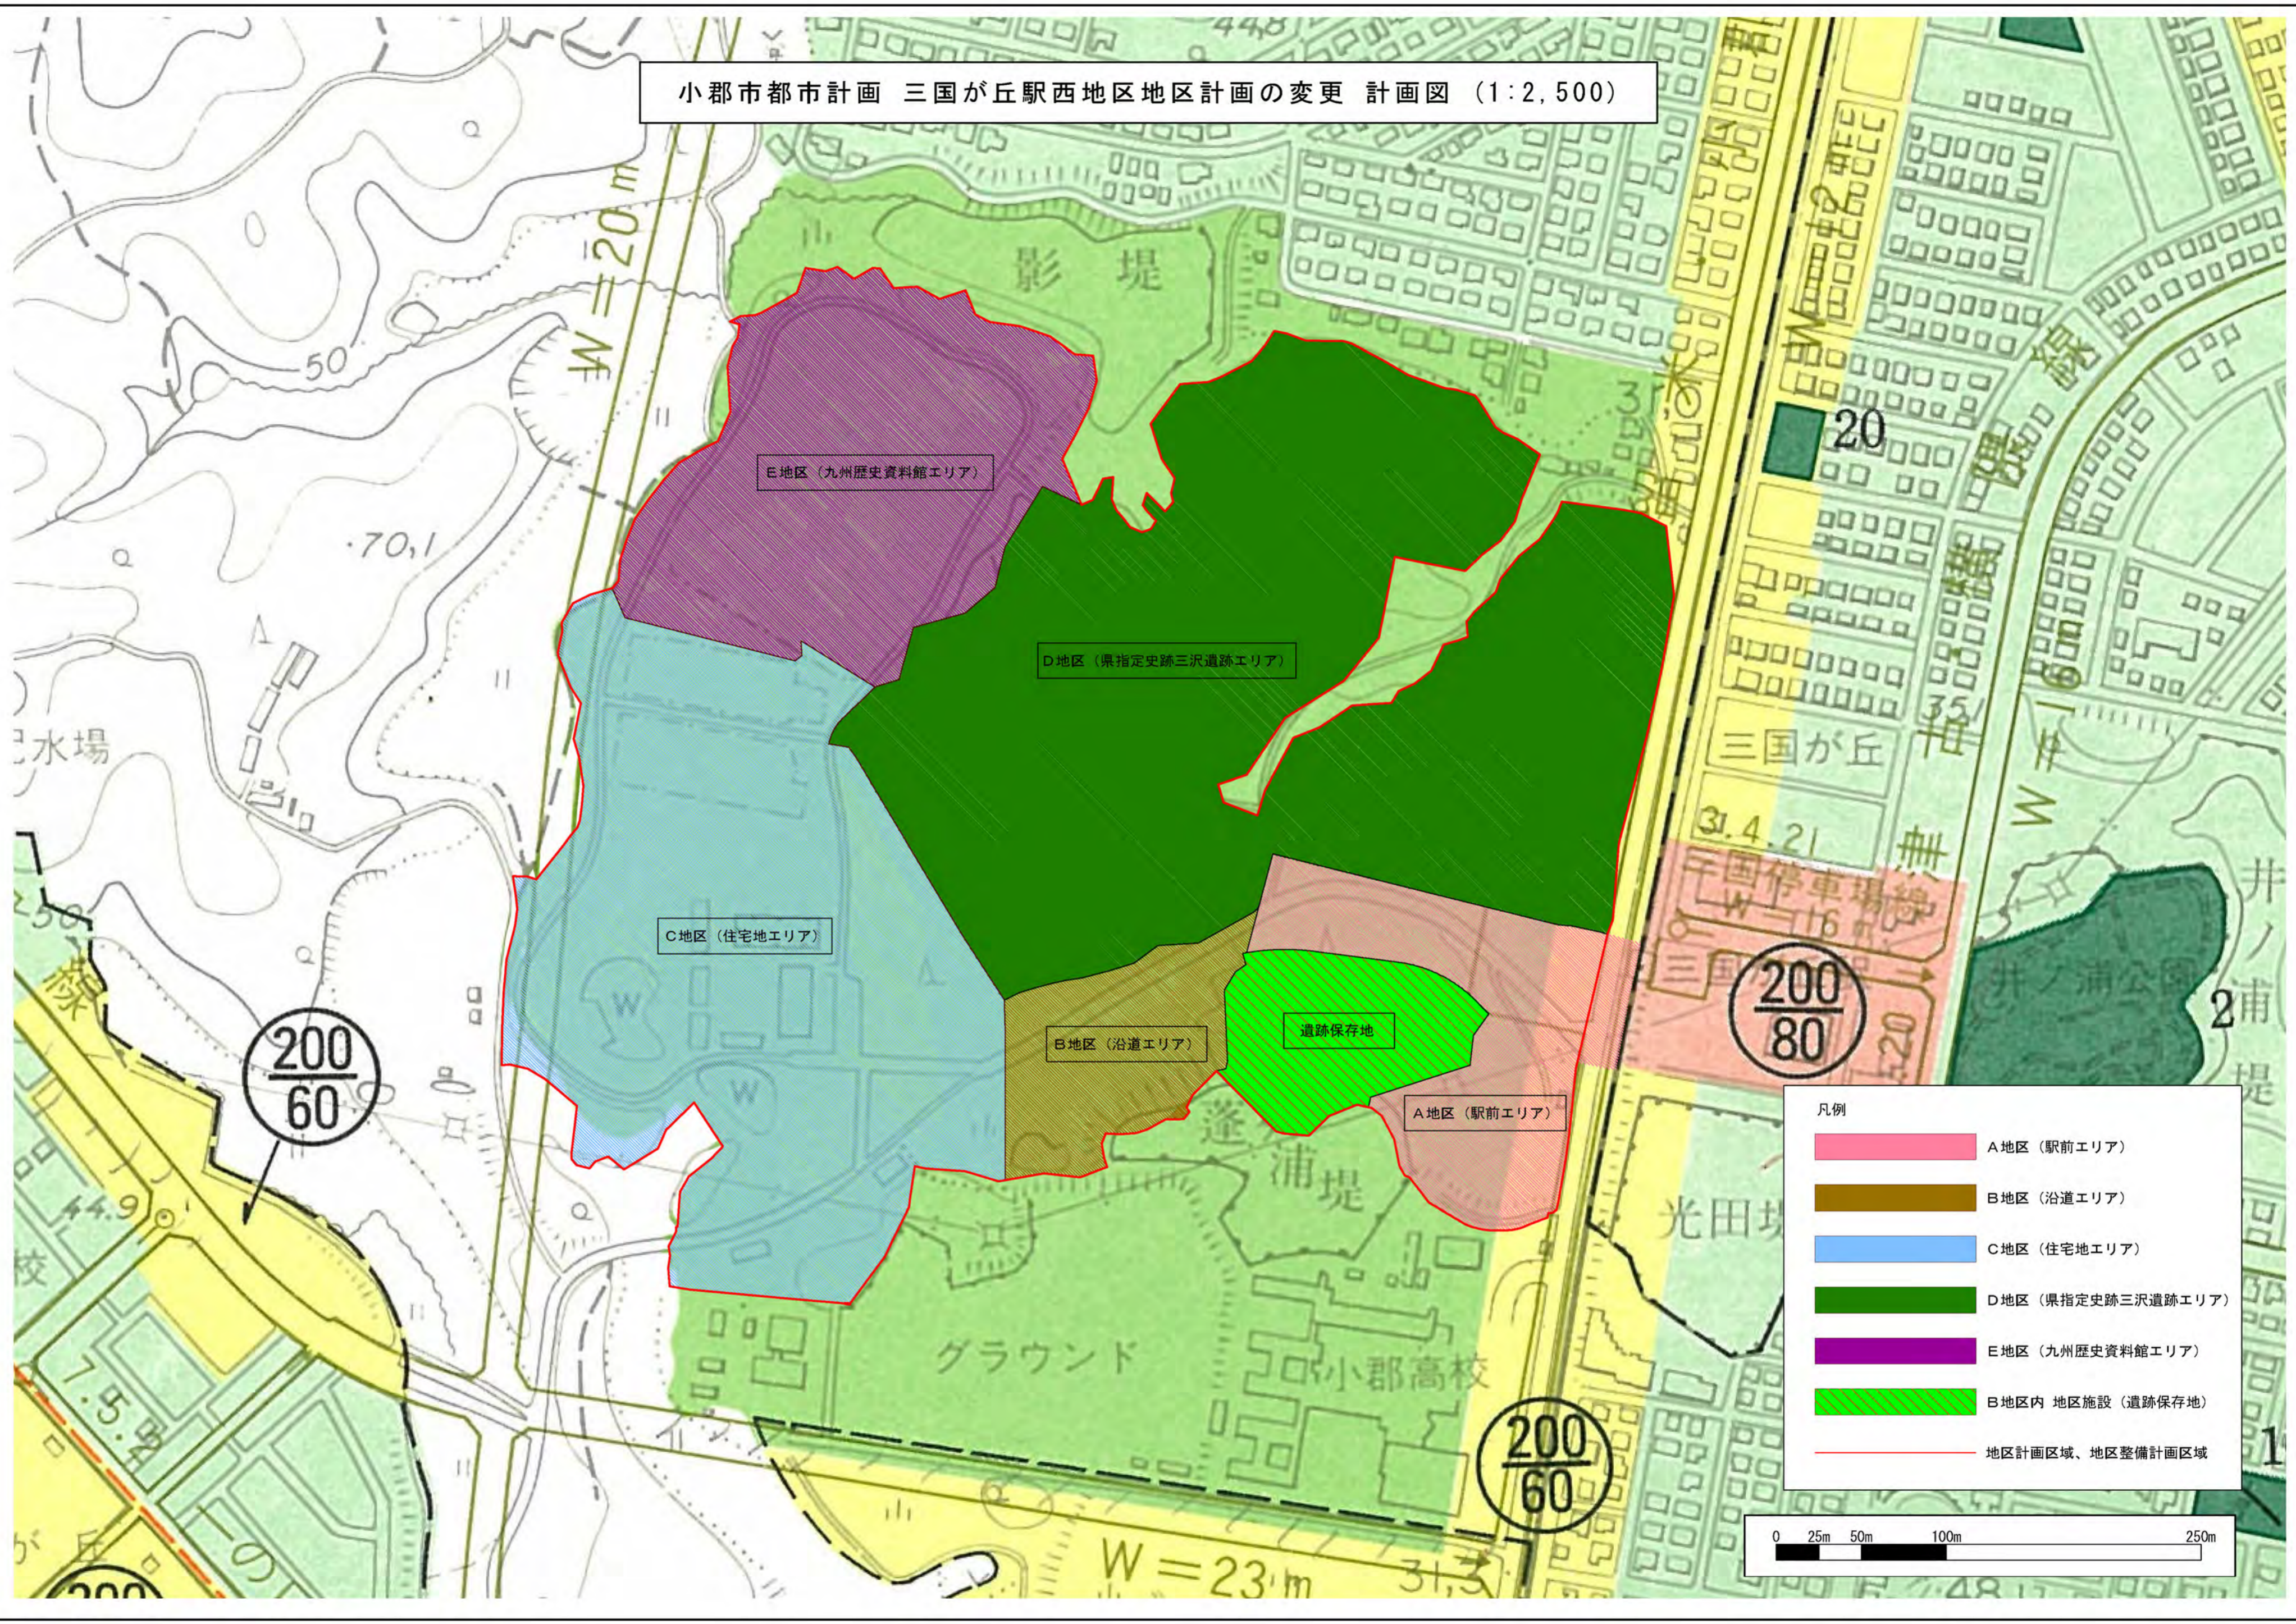

小郡市都市計画 三国が丘駅西地区地区計画の変更 計画図 (1:2,500)

E地区 (九州歴史資料館エリア)

D地区 (県指定史跡三沢遺跡エリア)

C地区 (住宅地エリア)

B地区 (沿道エリア)

遺跡保存地

A地区 (駅前エリア)

- 凡例
- A地区 (駅前エリア)
 - B地区 (沿道エリア)
 - C地区 (住宅地エリア)
 - D地区 (県指定史跡三沢遺跡エリア)
 - E地区 (九州歴史資料館エリア)
 - B地区内 地区施設 (遺跡保存地)
 - 地区計画区域、地区整備計画区域